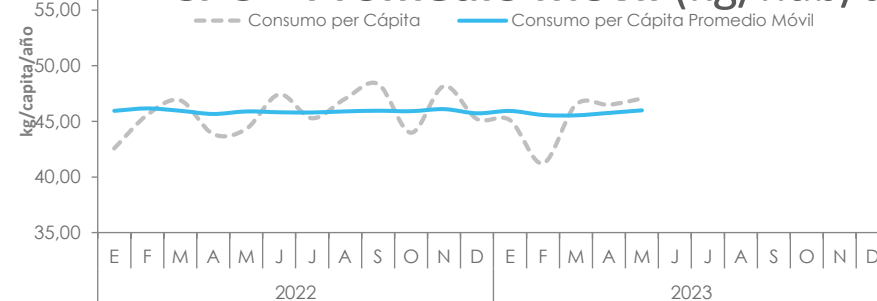

CPC – Promedio Móvil (kg/hab/año)