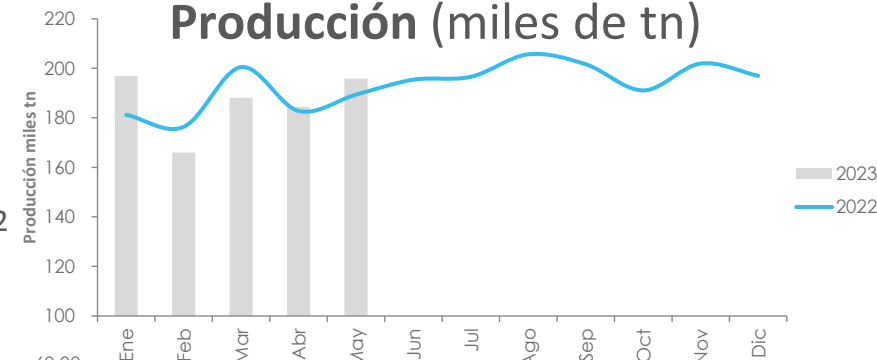

Importaciones (miles U\$ CIF)

3.007

May 2023

8.012

Ene-May 2023

▼ -53,0 %

Var. interanual
Ene-May 2023 vs 2022

Producción (miles de tn)