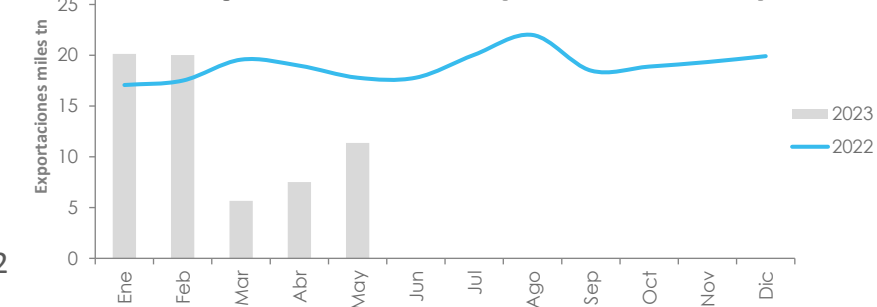

Exportaciones (miles de tn)

Fuente: elaborado en base a datos de SENASA, INDEC y MAGYP
Datos preliminares